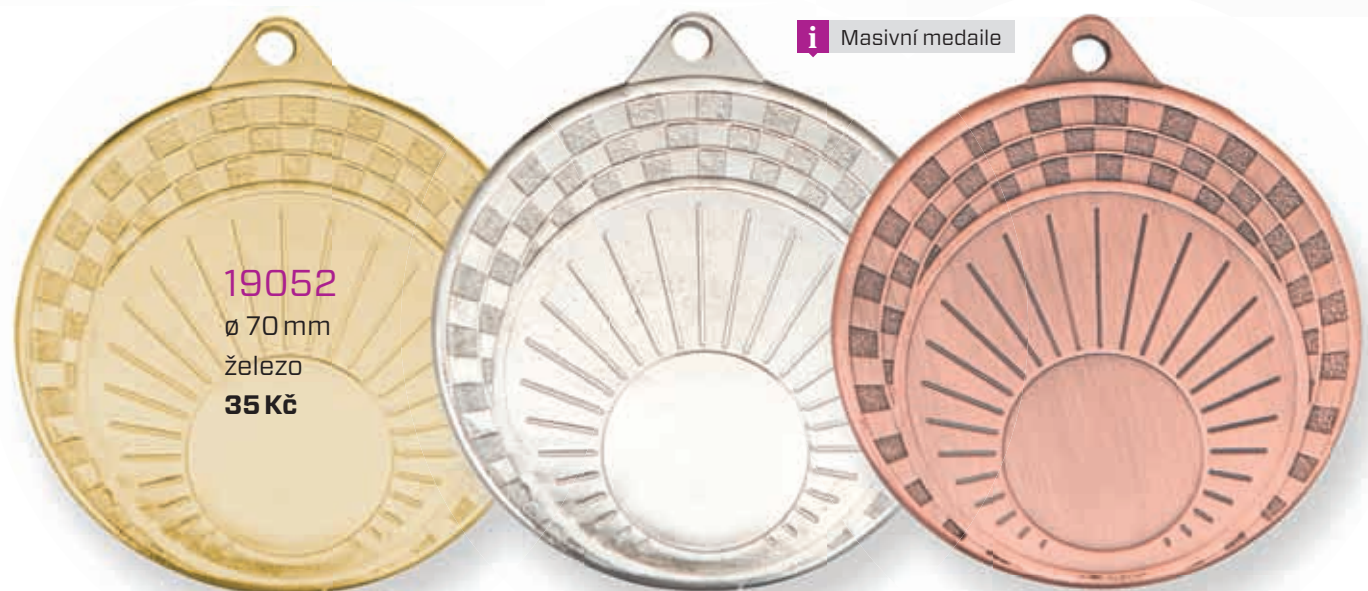

i Masivní medaile

19052

ø 70 mm

železo

35 Kč